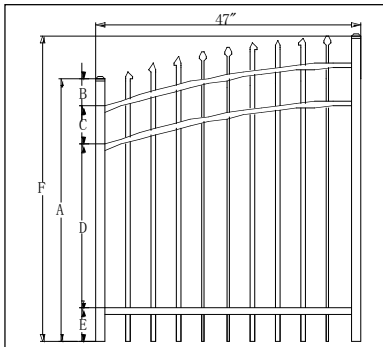

C. Double drive gate

Product Code	A	B	C	D	E	F	G
FN1-4304DD	48"	6"	7"	30"	6"	-	56"
FPN1-5304DD	60"	7"	7"	40"	7"	-	69"
FN1-6304DD	72"	7"	8"	51"	7"	-	80"